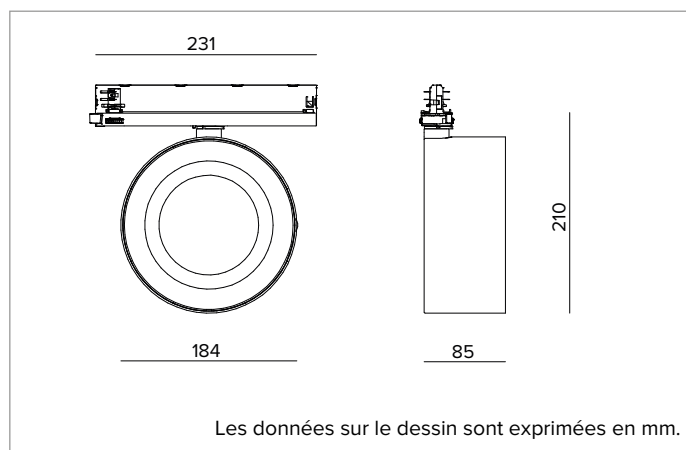

SOURCE

LED Chip on Board haute efficacité Ra90. Ra97 à la demande.

La classe d'efficacité énergétique du produit : E

Puissance nominale : 36W

Flux nominal : 4853lm

Indice de rendu des couleurs : 90

Rf : 92

Rg : 101

CCT nominale : 3000K

Durée utile (L80/B10) : >50000h tq +25°C

CARACTÉRISTIQUES DE L'ÉCLAIRAGE

Version Flood avec optique de précision à facettes convexes en aluminium anodisé spéculaire et écran holographique en PMMA.

Optique : RÉFLECTEUR

Ouverture du faisceau : FL

Rendement optique : 82%

Flux appareil : 3980lm

Efficacité lumineuse : 96lm/W

Sécurité photobiologique : Conforme au groupe RG1 (Risque faible)

CARACTÉRISTIQUES MÉCANIQUES

Corps optique réalisé en aluminium moulé sous pression et peint. Corps optique inclinable à -90° et orientable à 355° avec possibilité de blocage de l'orientation.

Couleur et finition : Blanc platre

Poids : 1,5Kg

Degré de protection : IP20

CARACTÉRISTIQUES ÉLECTRIQUES

Driver électronique CASAMBI intégré dans le rail d'alimentation.

Puissance installée : 42W

Alimentation : 220-240Vac 50/60Hz

Classe d'isolation : CLASSE 2

Type de driver / Contrôle : CASAMBI

Driver inclus : OUI

Classe F : OUI

SAFE FLICKER : PstLM=<1 et SVM=<0,4 (IEC TR 61547-1 et IEC TR 63158), pour garantir une lumière plus confortable et sans danger

Température ambiante : 0°C / +25°C

INSTALLATION

Montage sur rail électrifié. Disponible avec des accessoires mécaniques et des accessoires optiques, à installer au moyen d'un anneau de support.

NOTES

Version 110-277Vac disponible à la demande. Mise en service du système de contrôle par APP gratuit ; l'intervention d'un technicien spécialisé peut faire l'objet d'un devis sur demande.

GARANTIE

5 années.

MISE EN GARDE

Luminaire conçu pour l'élimination/recyclage en fin de vie. Source lumineuse (LED uniquement) remplaçable par un professionnel. Boîtier de commande remplaçable par un professionnel.

En raison de l'évolution technologique des composants électroniques, les données indiquées peuvent subir des mises à jour ; il faut donc demander confirmation à la commande.

Le flux lumineux et la puissance électrique présentent des tolérances de +/-10% par rapport à la valeur indiquée. tq +25°C (CIE 121).

Nous réservons le droit d'apporter des modifications techniques.

Targetti Sankey S.r.l.
Via Pratese, 164
50145 Firenze - Italy
Tel: +39 055 37911
targetti.com
targetti@targetti.com

CCIAA Firenze
Share Capital:
€ 500.000,00
VAT N. (IT):
01537660480
R.E.A: FI-275656

TARGETTI